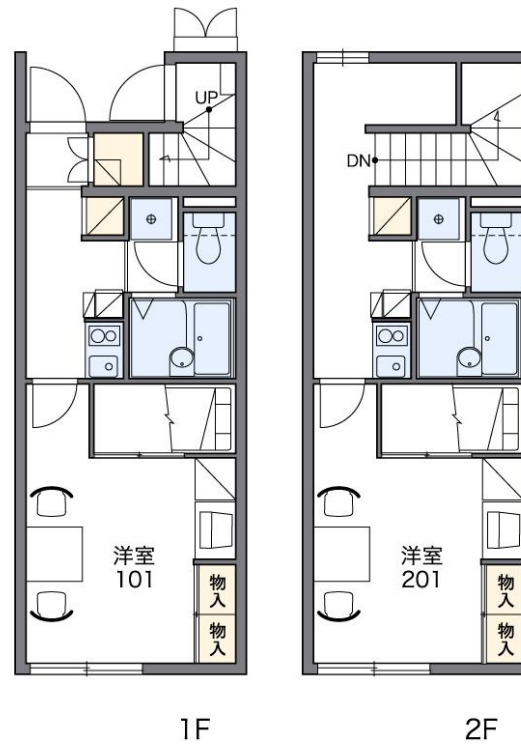

### 入居募集部屋

※他に環境維持費520円が必要となります。

号室	家具	家賃/共益費	礼金	専有面積	割引/キャンペーン	入居可能日
114	有	43,000円 /3,000円	1	23.61㎡	—	2013/08/08
204	有	47,000円 /3,000円	1	28.02㎡	—	2013/09/03

**P 駐車場 4,200円**

(賃貸契約時)

### 間取図 Space

### 間取配置図 Space

### 配置図 Space