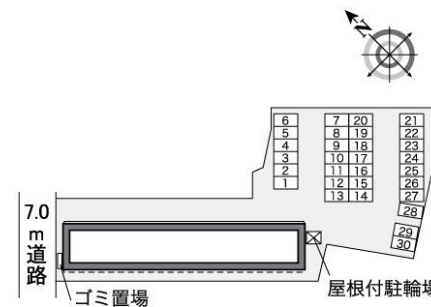

### 入居募集部屋

※他に環境維持費520円が必要となります。

号室	家具	家賃/共益費	礼金	専有面積	割引/キャンペーン	入居可能日
114	有	43,000円 /3,000円	1	23.61㎡	—	2013/08/08
204	有	47,000円 /3,000円	1	28.02㎡	—	2013/09/03

**P 駐車場 4,200円**

(賃貸契約時)

### 間取図 Space

### 間取配置図 Space

### 配置図 Space