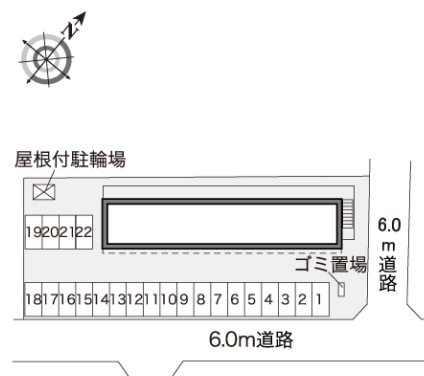

### 入居募集部屋

※他に環境維持費520円が必要となります。

号室	家具	家賃/共益費	礼金	専有面積	割引/キャンペーン	入居可能日
102	有	43,000円 /4,000円	1	20.28㎡	—	2013/06/06
202	有	48,500円 /4,000円	1	20.28㎡	—	2013/06/11

**P 駐車場 3,670円**

(賃貸契約時)

### 間取図 Space

### 間取配置図 Space

### 配置図 Space