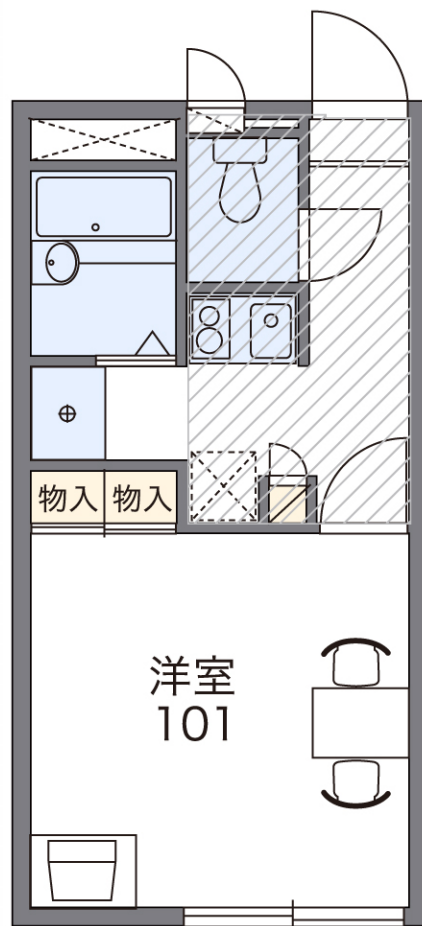

### 入居募集部屋

※他に環境維持費520円が必要となります。

号室	家具	家賃/共益費	礼金	専有面積	割引/キャンペーン	入居可能日
102	有	43,000円 /4,000円	1	20.28㎡	—	2013/06/06
202	有	48,500円 /4,000円	1	20.28㎡	—	2013/06/11

**P 駐車場 3,670円**

(賃貸契約時)

### 間取図 Space

### 間取配置図 Space

### 配置図 Space