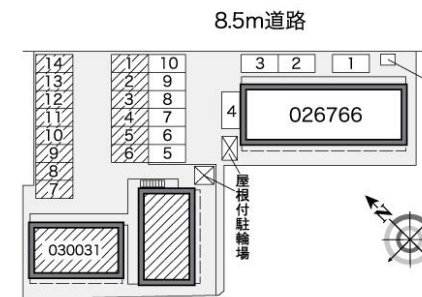

P 駐車場 4,090円

(賃貸契約時)

間取図 Space

間取配置図 Space

配置図 Space

設備概要・環境 Equipment

- 家具・家電付
- TVモニター付インターホン
- 防犯用ガラス
- 宅配BOX
- バス・トイレ別
- 浴室換気乾燥機
- エアコン
- LEONET完備

※一部設備・備品が異なる場合がございます。

物件概要 Outline

住 所：岩手県北上市新穀町1-5-43
 構 造：木造軸組
 総 戸 数：16戸
 築 年 数：2006年10月築
 駐 車 場：空有 4,090円(賃貸契約時)
 ■賃貸契約時
 火災保険：加入要 2年11,640円~22,310円
 鍵交換費：9,970円(新築初回入居時不要)
 保証委託料：必要
 ※金額詳細については、お問い合わせ下さい。

現地案内図 Map

AP番号:30031

出力日時:2013年05月30日11:11:29
最新情報を確認の上、お客様へご提案下さい。

■付帯の家具・家電はお部屋によって異なります。詳細はレオパレスセンターまでご確認ください。
 ■図面と現状が異なる場合には現状優先とします。
 ■平米数は、専有面積です。

取扱店アジュール不動産

アジュール不動産

岩手県(1)第2469号 〒024-0081 岩手県北上市有田町8-18

取引態様 仲介

[お問い合わせ] 営業時間 10時~18時 定休日 毎週水曜日・祝日・年末年始等