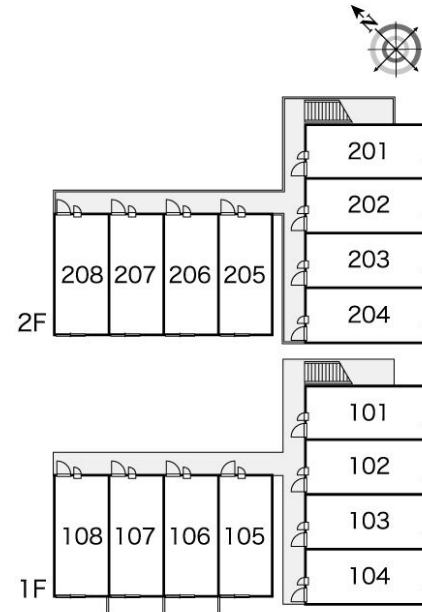

P 駐車場 4,090円

(賃貸契約時)

間取図 Space

間取配置図 Space

配置図 Space

設備概要・環境 Equipment

- 家具・家電付
- TVモニター付インターホン
- 防犯用ガラス
- 宅配BOX
- バス・トイレ別
- 浴室換気乾燥機
- エアコン
- LEONET完備

※一部設備・備品が異なる場合がございます。