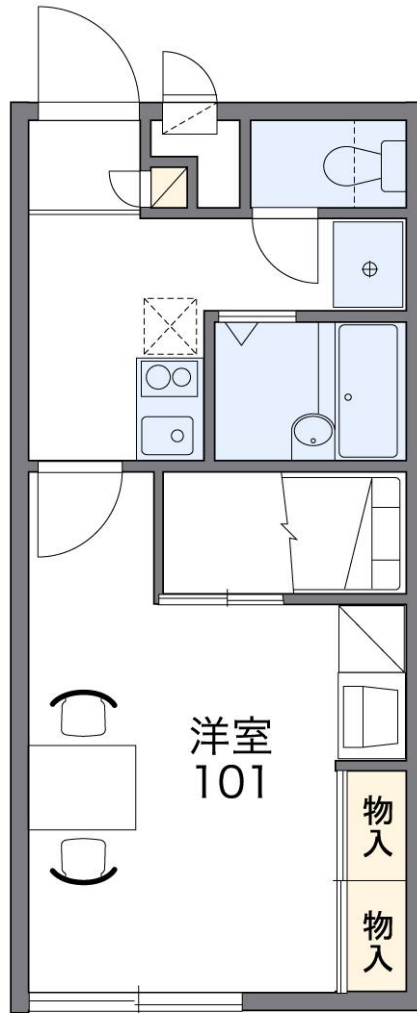

レオパレス21

レオパレスBastille

北上市

東北本線「北上」駅歩20分
北上線「柳原」駅歩10分

入居募集部屋

※他に環境維持費520円が必要となります。

号室	家具	家賃/共益費	礼金	専有面積	割引/キャンペーン	入居可能日
104	有	41,000円 /3,000円	0	23.18㎡	トリプルゼロ	2013/05/31
108	有	41,000円 /3,000円	0	23.18㎡	トリプルゼロ	2013/05/31

P 駐車場 4,090円

(賃貸契約時)

間取図 Space

間取配置図 Space

配置図 Space

設備概要・環境 Equipment

- 家具・家電付
- TVモニター付インターホン
- 防犯用ガラス
- 宅配BOX
- バス・トイレ別
- 浴室換気乾燥機
- エアコン
- LEONET完備

※一部設備・備品が異なる場合がございます。

物件概要 Outline

住 所：岩手県北上市新穀町1-5-43
 構 造：木造軸組
 総 戸 数：16戸
 築 年 数：2006年10月築
 駐 車 場：空有 4,090円(賃貸契約時)
 ■賃貸契約時
 火災保険：加入要 2年11,640円~22,310円
 鍵交換費：9,970円(新築初回入居時不要)
 保証委託料：必要
 ※金額詳細については、お問い合わせ下さい。

現地案内図 Map

AP番号:30031