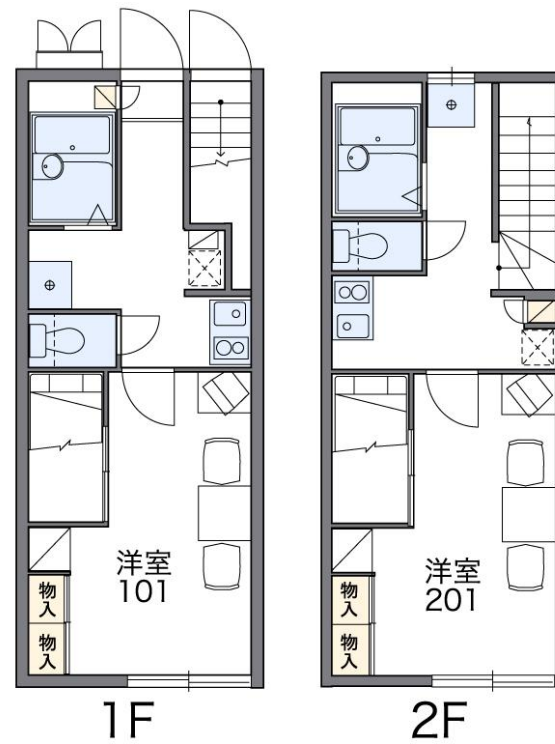

レオパレス21

レオパレスGarnier

北上市

東北本線「北上」駅歩20分

北上線「柳原」駅歩10分

入居募集部屋

※他に環境維持費520円が必要となります。

号室	家具	家賃/共益費	礼金	専有面積	割引/キャンペーン	入居可能日
101	有	39,500円 /3,000円	0	23.72㎡	—	2013/06/04
207	有	40,500円 /3,000円	0	26.08㎡	—	2013/05/31

P 駐車場 4,200円

(賃貸契約時)

間取図 Space

間取配置図 Space

配置図 Space

設備概要・環境 Equipment

- 家具・家電付
- TVモニター付インターホン
- 宅配BOX
- バス・トイレ別
- 浴室換気乾燥機
- エアコン
- LEONET完備

※一部設備・備品が異なる場合がございます。

物件概要 Outline

- 住 所：岩手県北上市新穀町1-5-47
- 構 造：木造軸組
- 総 戸 数：14戸
- 築 年 数：2005年07月築
- 駐 車 場：空有 4,200円(賃貸契約時)
- 賃貸契約時
 - 火災保険：加入要 2年11,640円~22,310円
 - 鍵交換費：9,970円(新築初回入居時不要)
 - 保証委託料：必要
 - ※金額詳細については、お問い合わせ下さい。