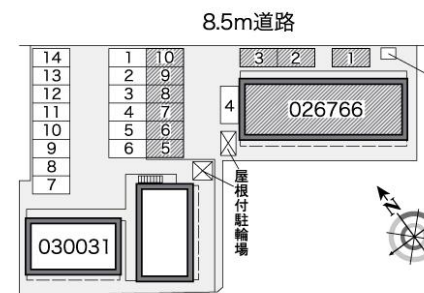

P 駐車場 4,200円

(賃貸契約時)

間取図 Space

間取配置図 Space

配置図 Space

設備概要・環境 Equipment

- 家具・家電付
- TVモニター付インターホン
- 宅配BOX
- バス・トイレ別
- 浴室換気乾燥機
- エアコン
- LEONET完備

※一部設備・備品が異なる場合がございます。

現地案内図 Map

AP番号:26766

出力日時:2013年05月30日11:06:46
最新情報を確認の上、お客様へご提案下さい。

- 付帯の家具・家電はお部屋によって異なります。詳細はレオパレスセンターまでご確認ください。
- 図面と現状が異なる場合には現状優先とします。
- 平米数は、専有面積です。

取扱店アジュール不動産

アジュール不動産

岩手県(1)第2469号 〒024-0081 岩手県北上市有田町8-18