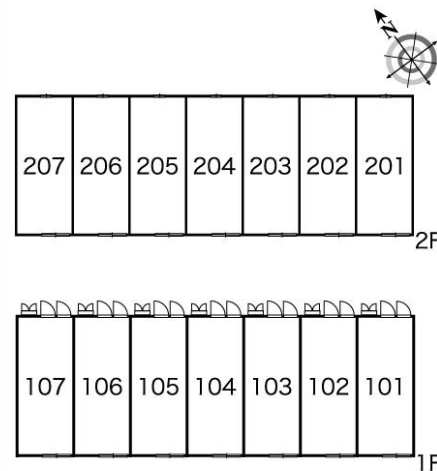

レオパレス21

レオパレスGarnier

北上市

東北本線「北上」駅歩20分

北上線「柳原」駅歩10分

入居募集部屋

※他に環境維持費520円が必要となります。

号室	家具	家賃/共益費	礼金	専有面積	割引/キャンペーン	入居可能日
101	有	39,500円 /3,000円	0	23.72㎡	—	2013/06/04
207	有	40,500円 /3,000円	0	26.08㎡	—	2013/05/31

P 駐車場 4,200円

(賃貸契約時)

間取図 Space

間取配置図 Space

配置図 Space

設備概要・環境 Equipment

- ■家具・家電付
- ■TVモニター付インターホン
- ■宅配BOX
- ■バス・トイレ別
- ■浴室換気乾燥機
- ■エアコン
- ■LEONET完備

※一部設備・備品が異なる場合がございます。

物件概要 Outline

- 住 所：岩手県北上市新穀町1-5-47
- 構 造：木造軸組
- 総 戸 数：14戸
- 築 年 数：2005年07月築
- 駐 車 場：空有 4,200円(賃貸契約時)
- ■賃貸契約時
  - 火災保険：加入要 2年11,640円~22,310円
  - 鍵交換費：9,970円(新築初回入居時不要)
  - 保証委託料：必要
  - ※金額詳細については、お問い合わせ下さい。

現地案内図 Map

AP番号:26766

出力日時:2013年05月30日11:06:46
最新情報を確認の上、お客様へご提案下さい。

- ■付帯の家具・家電はお部屋によって異なります。詳細はレオパレスセンターまでご確認ください。
- ■図面と現状が異なる場合には現状優先とします。
- ■平米数は、専有面積です。

取扱店アジュール不動産

アジュール不動産

岩手県(1)第2469号 〒024-0081 岩手県北上市有田町8-18

取引態様 仲介

[お問い合わせ] 営業時間 10時~18時 定休日 毎週水曜日・祝日・年末年始等

TEL 0197-72-7250 FAX 0197-72-7251

http://www.azurf.net/