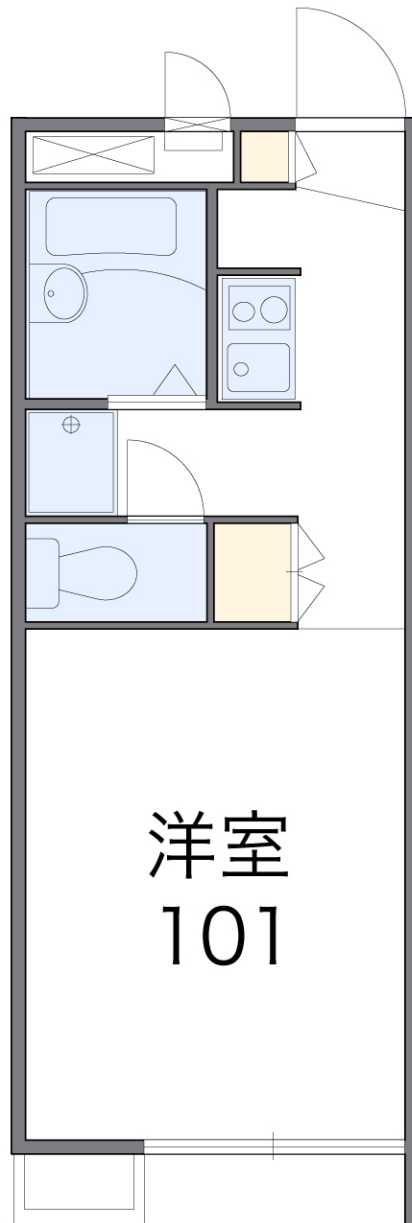

### 入居募集部屋

※他に環境維持費520円が必要となります。

号室	家具	家賃/共益費	礼金	専有面積	割引/キャンペーン	入居可能日
101	有	34,000円 /3,000円	1	19.87㎡	—	2013/05/31
206	有	35,000円 /3,000円	1	19.87㎡	—	2013/05/31

**P 駐車場 3,150円**

(賃貸契約時)

### 間取図 Space

### 間取配置図 Space

### 配置図 Space