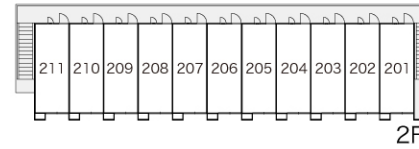

### 入居募集部屋

※他に環境維持費520円が必要となります。

号室	家具	家賃/共益費	礼金	専有面積	割引/キャンペーン	入居可能日
101	有	34,000円 /3,000円	1	19.87㎡	—	2013/05/31
206	有	35,000円 /3,000円	1	19.87㎡	—	2013/05/31

**P 駐車場 3,150円**

(賃貸契約時)

### 間取図 Space

### 間取配置図 Space