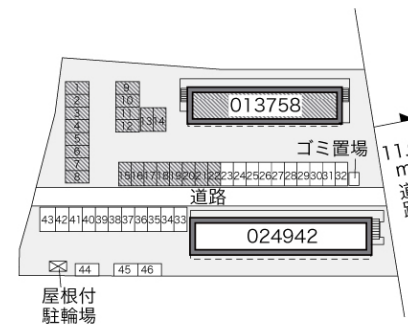

配置図 Space

設備概要・環境 Equipment

- ■家具・家電付
- ■バス・トイレ別
- ■ロフト付き
- ■エアコン
- ■LEONET完備
- ■トランクルーム

※一部設備・備品が異なる場合がございます。

物件概要 Outline

- 住 所：岩手県北上市上江釣子19地割40-4
- 構 造：木造軸組
- 総 戸 数：22戸
- 築 年 数：2000年02月築
- 駐 車 場：空有 3,150円(賃貸契約時)
- ■賃貸契約時
  - 火災保険：加入要 2年11,640円~22,310円
  - 鍵交換費：9,970円(新築初回入居時不要)
  - 保証委託料：必要
  - ※金額詳細については、お問い合わせ下さい。