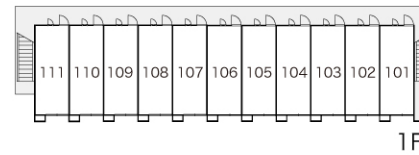

### 入居募集部屋

※他に環境維持費520円が必要となります。

号室	家具	家賃/共益費	礼金	専有面積	割引/キャンペーン	入居可能日
101	有	34,000円 /3,000円	1	19.87㎡	—	2013/05/31
206	有	35,000円 /3,000円	1	19.87㎡	—	2013/05/31

**P 駐車場 3,150円**

(賃貸契約時)

### 間取図 Space

### 間取配置図 Space