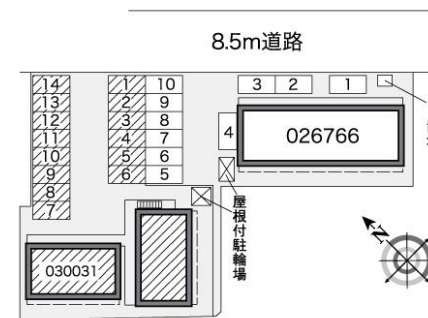

### 入居募集部屋

※他に環境維持費520円が必要となります。

号室	家具	家賃/共益費	礼金	専有面積	割引/キャンペーン	入居可能日
104	有	39,000円 /3,000円	1	23.18㎡	—	2013/05/11
108	有	39,000円 /3,000円	1	23.18㎡	—	2013/05/11

**P 駐車場 4,090円**

(賃貸契約時)

### 間取図 Space

### 間取配置図 Space

### 配置図 Space