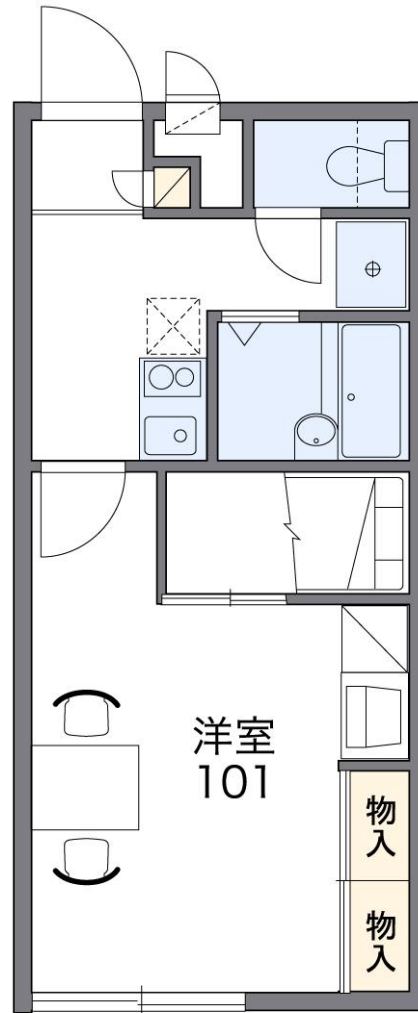

### 入居募集部屋

※他に環境維持費520円が必要となります。

号室	家具	家賃/共益費	礼金	専有面積	割引/キャンペーン	入居可能日
104	有	39,000円 /3,000円	1	23.18㎡	—	2013/05/11
108	有	39,000円 /3,000円	1	23.18㎡	—	2013/05/11

**P 駐車場 4,090円**

(賃貸契約時)

### 間取図 Space

### 間取配置図 Space

### 配置図 Space